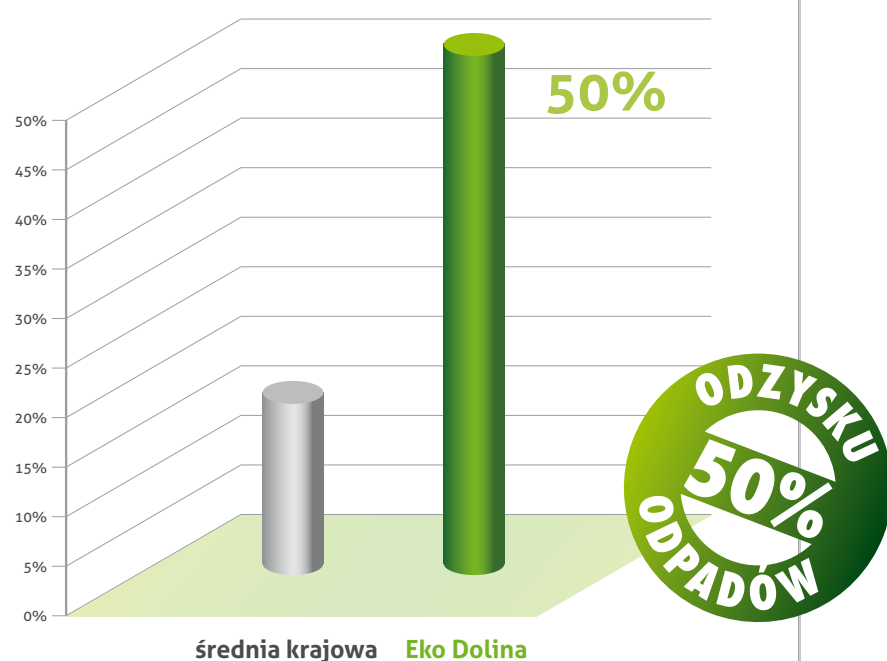

Drodzy mieszkańcy!

Jesteśmy dumni, że to dla Was pracujemy i wspólnymi siłami siedmiu gmin osiągamy wyniki, które są ewenementem na skalę kraju. To właśnie w naszym regionie, Trójmieście i okolicach, **osiągamy najwyższy poziom odzysku odpadów w Polsce – aż 50%**.

Sukces ten zawdzięczamy ciągłym inwestycjom w nowe technologie, pozytywnej współpracy samorządów oraz wsparciu ze strony UE. Cieszymy się, że nasz wspólny sukces przyczynia się do efektywnych działań w dziedzinie gospodarki odpadami na rzecz ponad 400 tysięcy mieszkańców miast Gdyni, Sopotu, Rumi, Redy i Wejherowa oraz gmin wiejskich Kosakowa i Wejherowa.

Sabina Kowalska
Prezes Zarządu
Eko Dolina

Izabela Wołosiak
Wiceprezes Zarządu
Eko Dolina

Tadeusz Wiśniewski
Przewodniczący Zarządu
Komunalny Związek Gmin
Dolina Redy i Chylonki

Odzysk odpadów w Polsce